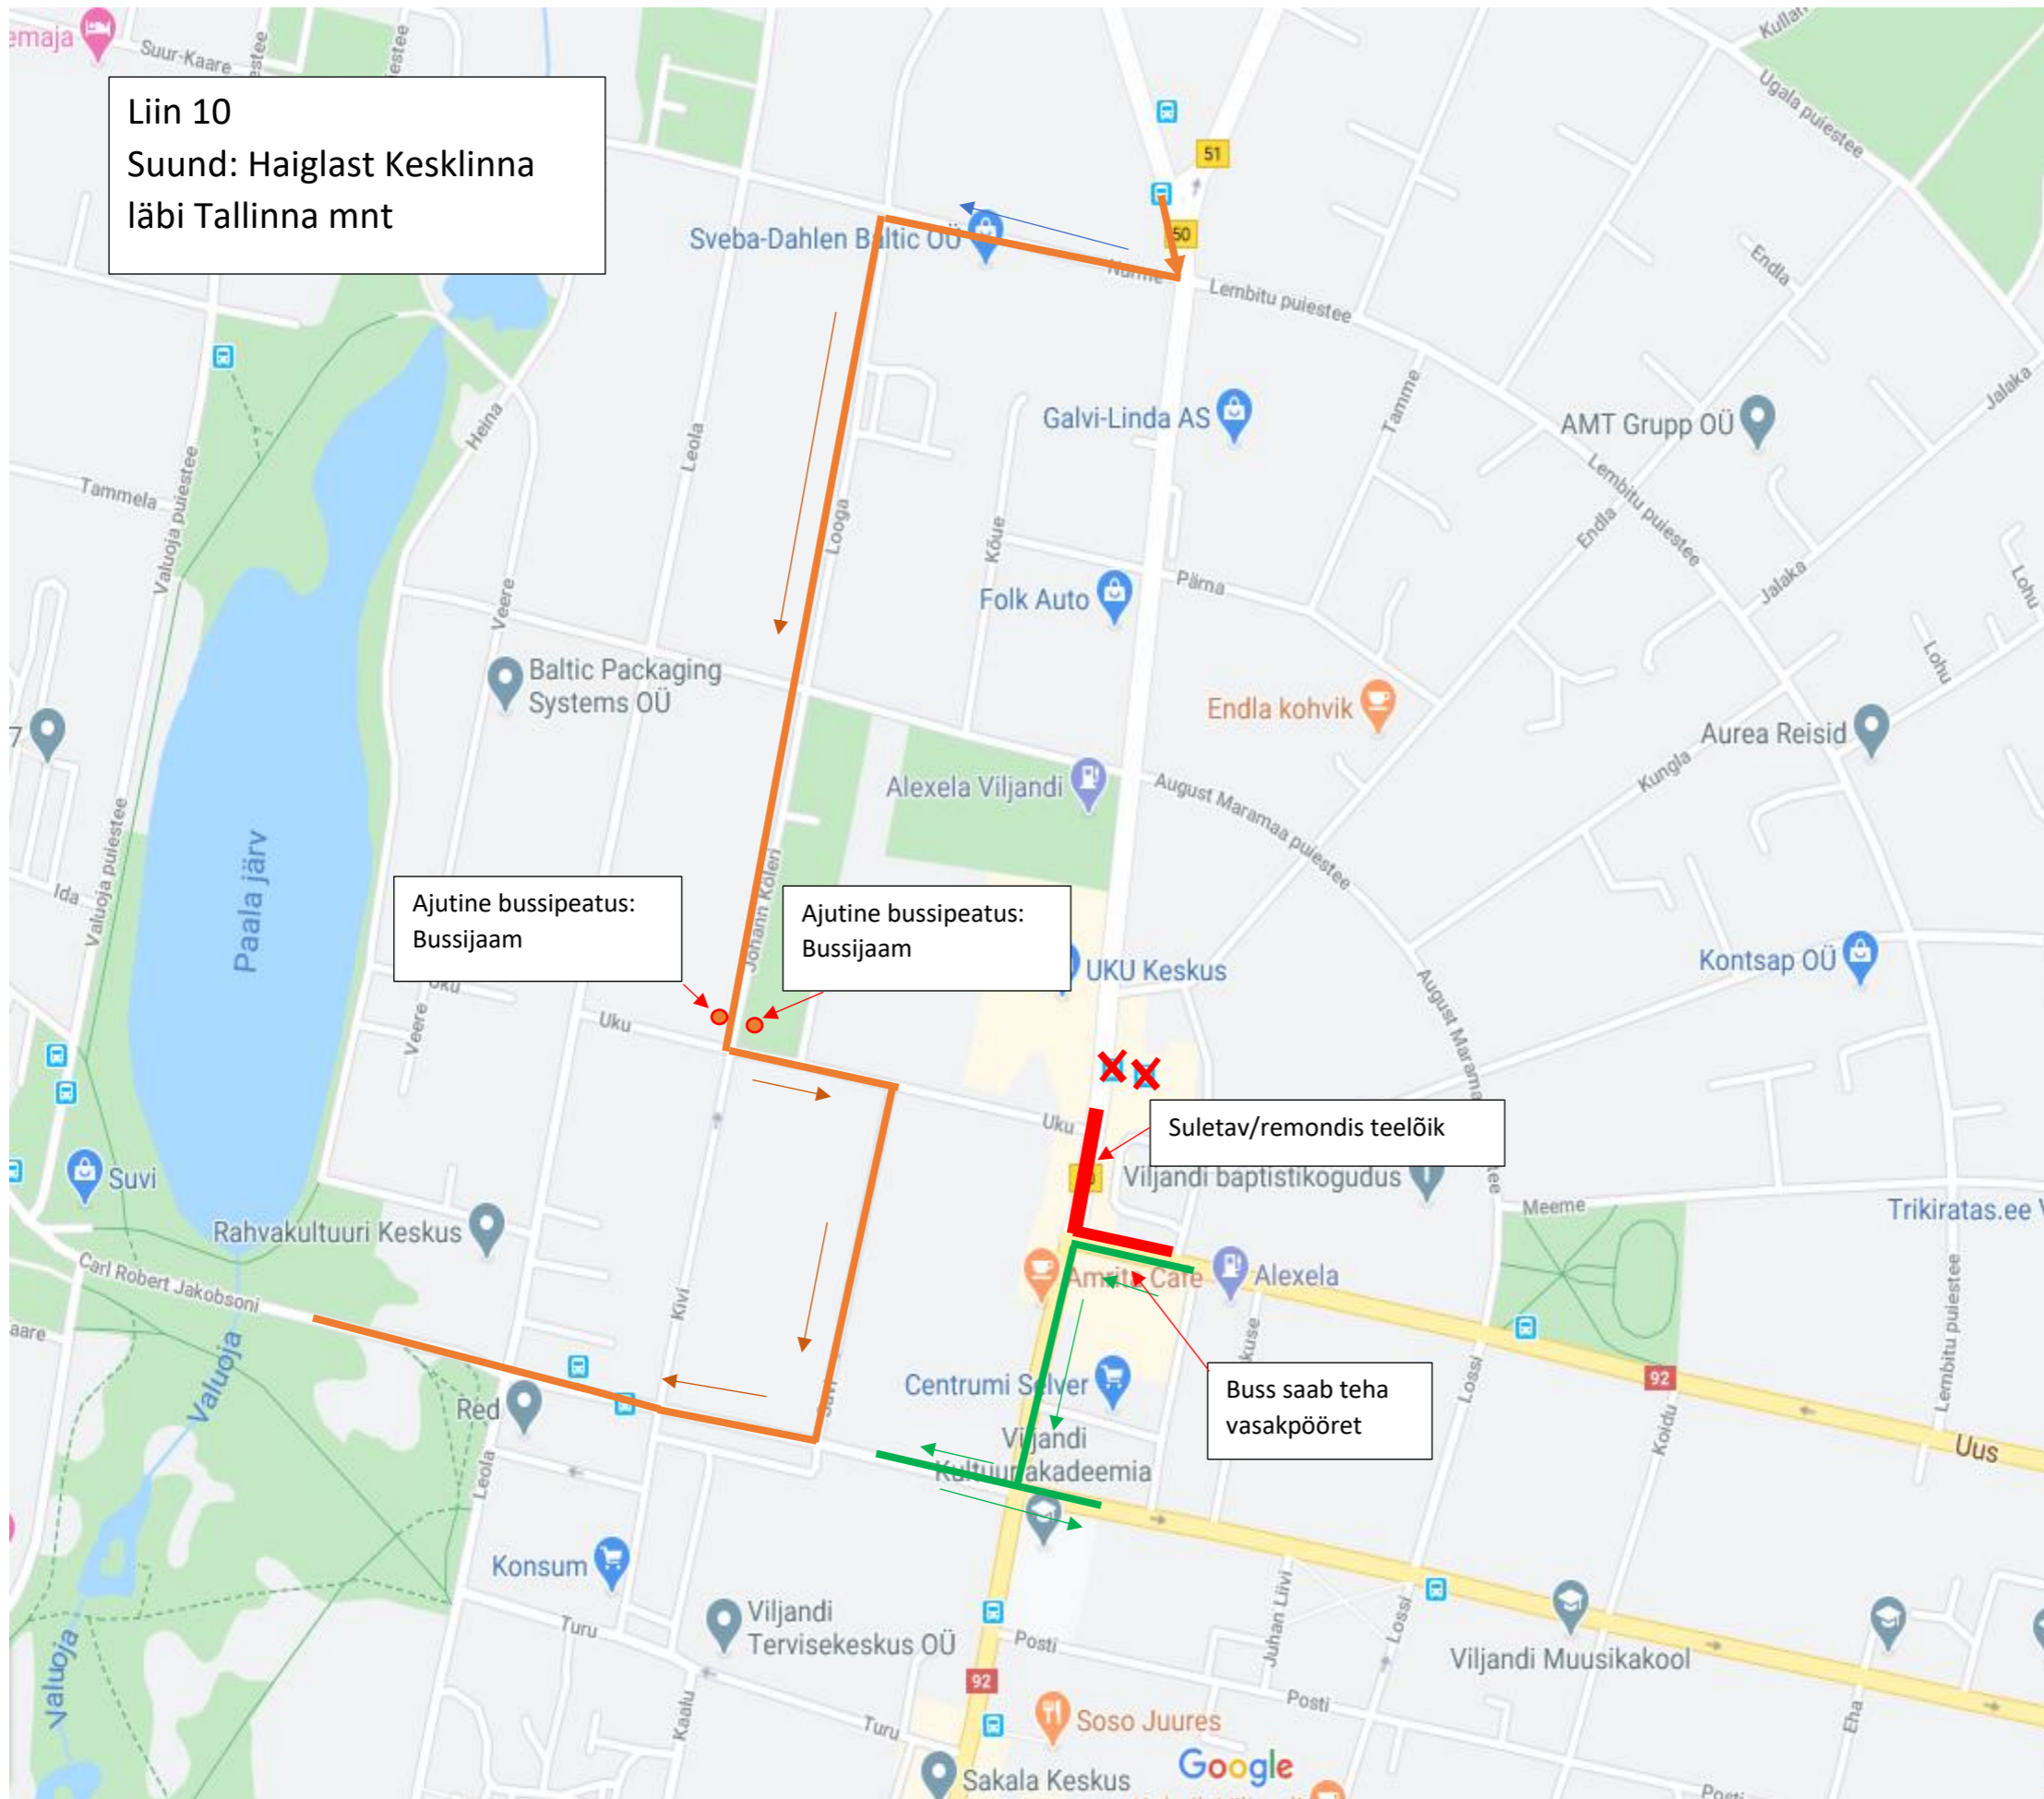

Liin 10
Suund: Kesklinnast haiglasse
läbi Tallinna mnt

Ajutine bussipeatus:
Bussijaam

Ajutine bussipeatus:
Bussijaam

Suletav/remondis
teelõik teelõik

Buss saab teha
vasakpöört

Liin 10
Suund: Haiglast Kesklinna
läbi Tallinna mnt

Ajutine bussipeatus:
Bussijaam

Ajutine bussipeatus:
Bussijaam

Suletav/remondis teelõik

Buss saab teha
vasakpöört

Liin 2A
Suund: Haiglast kesklinna läbi
Tallinna mnt -> Viiratsi

Ajutine bussipeatus:
Bussijaam

Ajutine bussipeatus:
Bussijaam

Suletav/remondis teelõik

Buss saab teha
vasakpöört