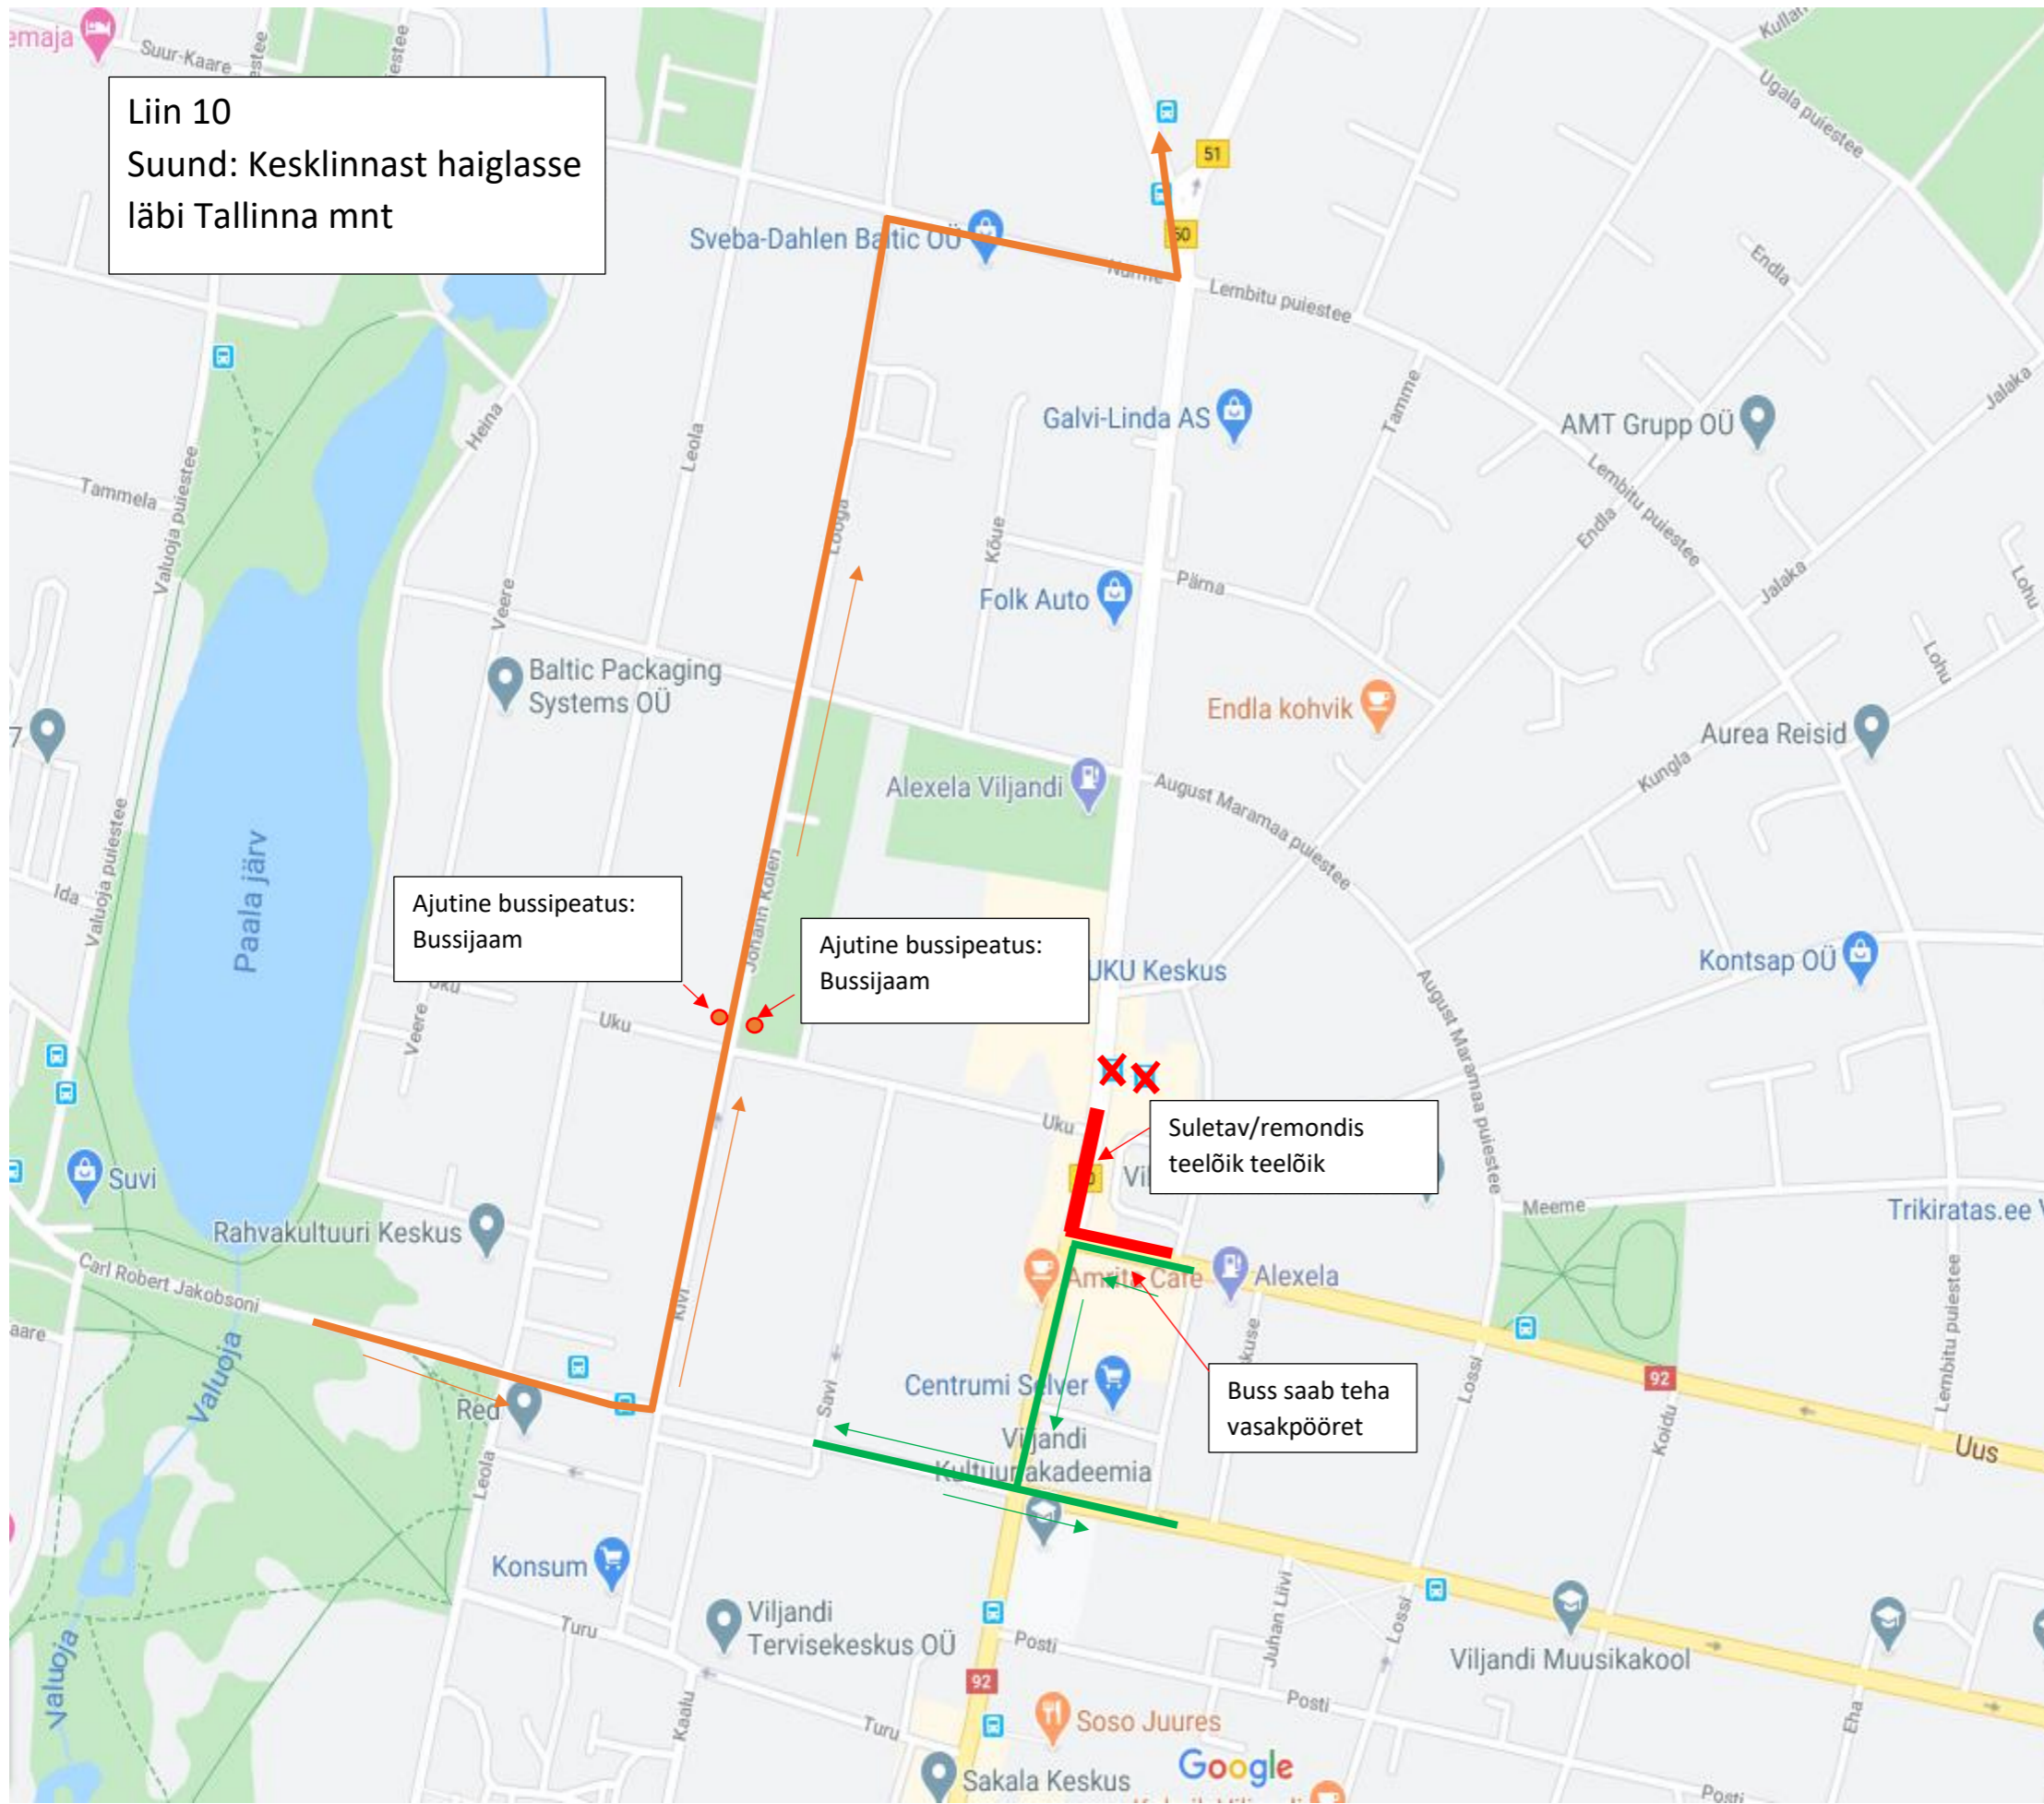

Liin 10
Suund: Kesklinnast haiglasse
läbi Tallinna mnt

Ajutine bussipeatus:
Bussijaam

Ajutine bussipeatus:
Bussijaam

Suletav/remondis
teelõik teelõik

Buss saab teha
vasakpöört

Liin 10
Suund: Haiglast Kesklinna
läbi Tallinna mnt

Ajutine bussipeatus:
Bussijaam

Ajutine bussipeatus:
Bussijaam

Suletav/remondis teelõik

Buss saab teha
vasakpöört

Liin 2A
Suund: Haiglast kesklinna läbi
Tallinna mnt -> Viiratsi

Ajutine bussipeatus:
Bussijaam

Ajutine bussipeatus:
Bussijaam

Suletav/remondis teelõik

Buss saab teha
vasakpöört