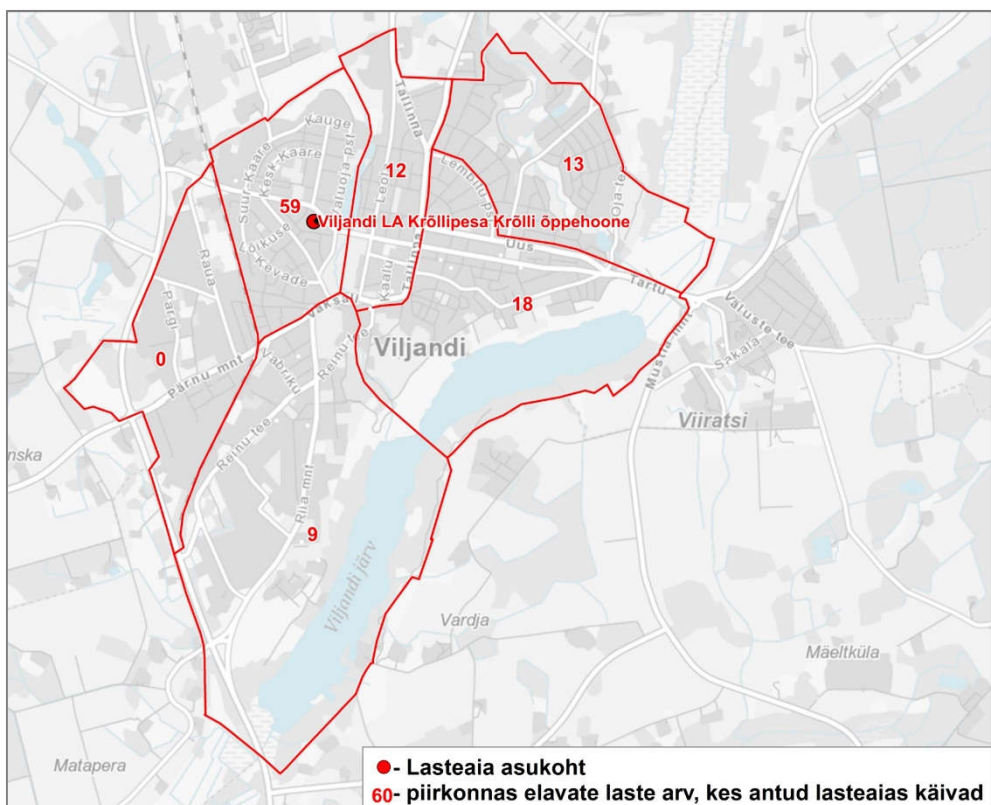

Lisa 1. Viljandi linna eelkooliealiste lasteasutuste õpilaste elukohad

Viljandi lasteaed Karlsson

Viljandi Krõllipesa lasteaed Krõlli õppehoone

Viljandi Kesklinna lasteaed Mesimummi õppehoone

Viljandi Kesklinna lasteaed Midrimaa õppehoone

Viljandi Kröllipesa lasteaed Mängupesa õppehoone

Viljandi Männimäe lasteaed