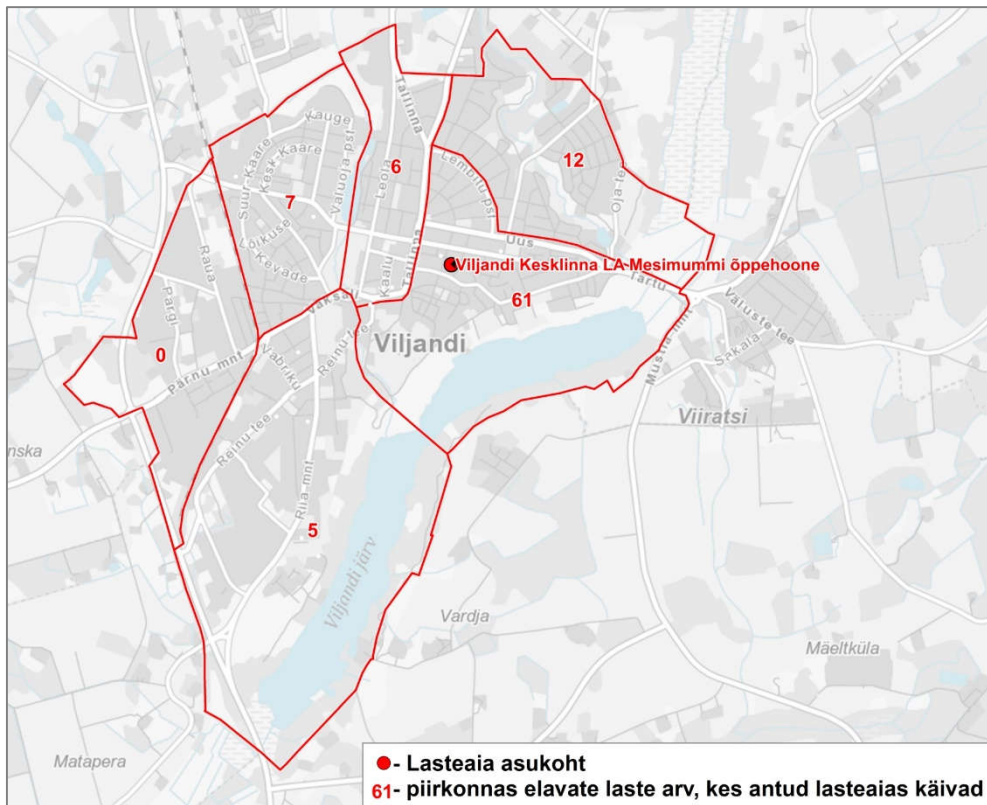

Lisa 1. Viljandi linna eelkooliealiste lasteasutuste õpilaste elukohad

Viljandi lasteaed Karlsson

Viljandi Krõllipesa lasteaed Krõlli õppehoone

Viljandi Kesklinna lasteaed Mesimummi õppehoone

Viljandi Kesklinna lasteaed Midrimaa õppehoone

Viljandi Kröllipesa lasteaed Mängupesa õppehoone

Viljandi Männimäe lasteaed