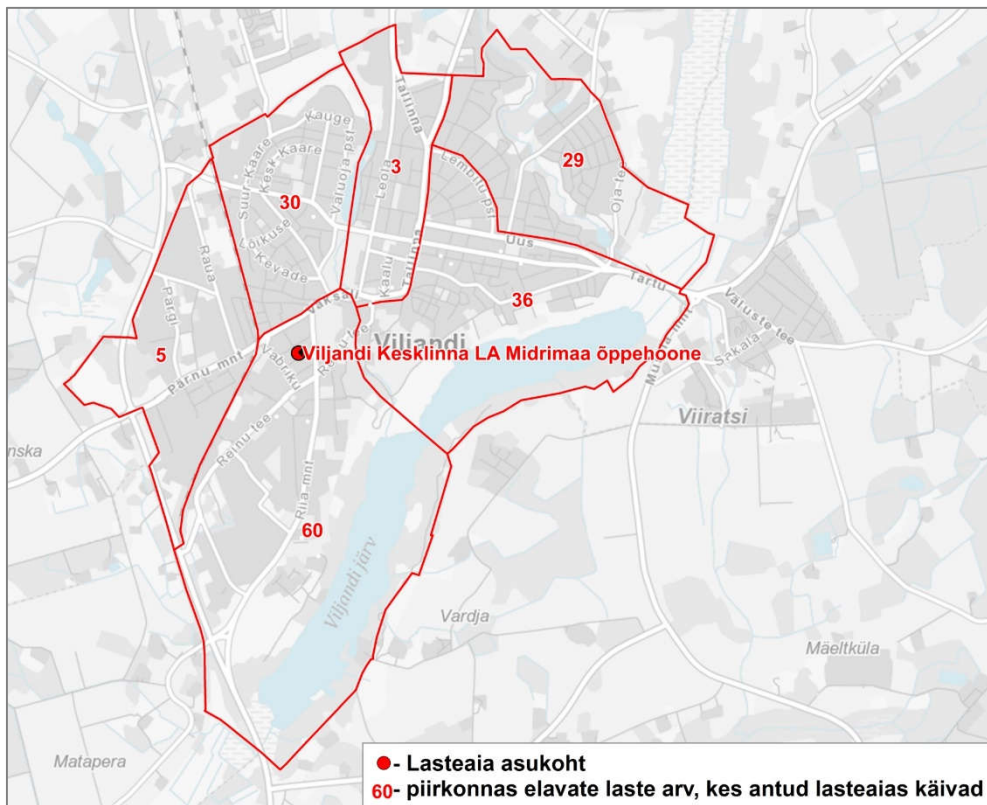

Lisa 1. Viljandi linna eelkooliealiste lasteasutuste õpilaste elukohad

Viljandi lasteaed Karlsson

Viljandi Krõllipesa lasteaed Krõlli õppehoone

Viljandi Kesklinna lasteaed Mesimummi õppehoone

Viljandi Kesklinna lasteaed Midrimaa õppehoone

Viljandi Kröllipesa lasteaed Mängupesa õppehoone

Viljandi Männimäe lasteaed