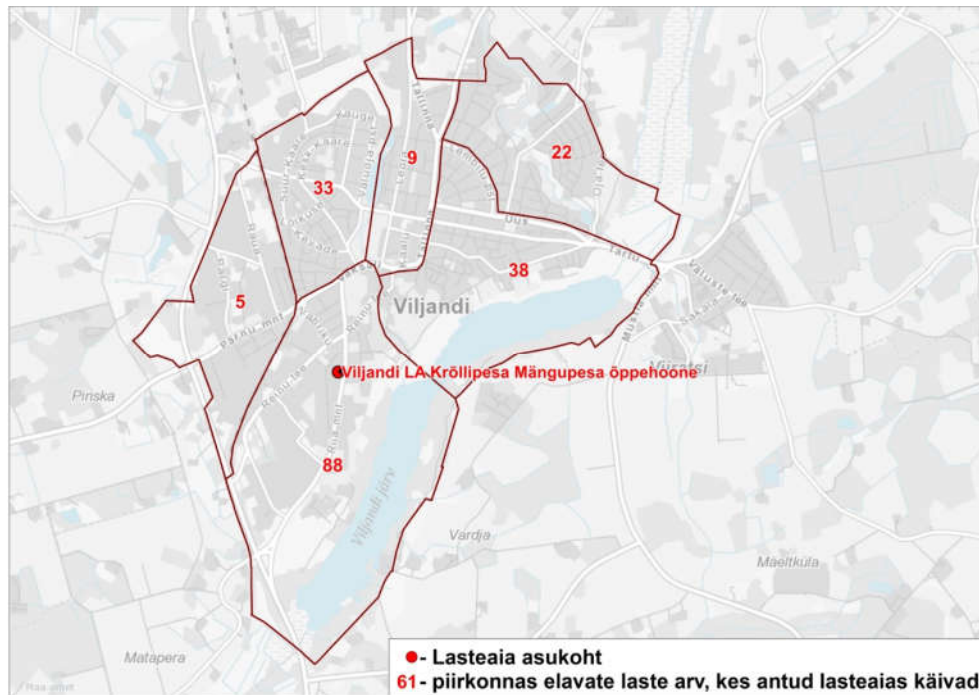

Lisa 1. Viljandi linna eelkooliealiste lasteasutuste õpilaste elukohad

Viljandi lasteaed Karlsson

Viljandi Krõllipesa lasteaed Krõlli õppehoone

Viljandi Kesklinna lasteaed Mesimummi õppehoone

Viljandi Kesklinna lasteaed Midrimaa õppehoone

Viljandi Kröllipesa lasteaed Mängupesa õppehoone

Viljandi Männimäe lasteaed