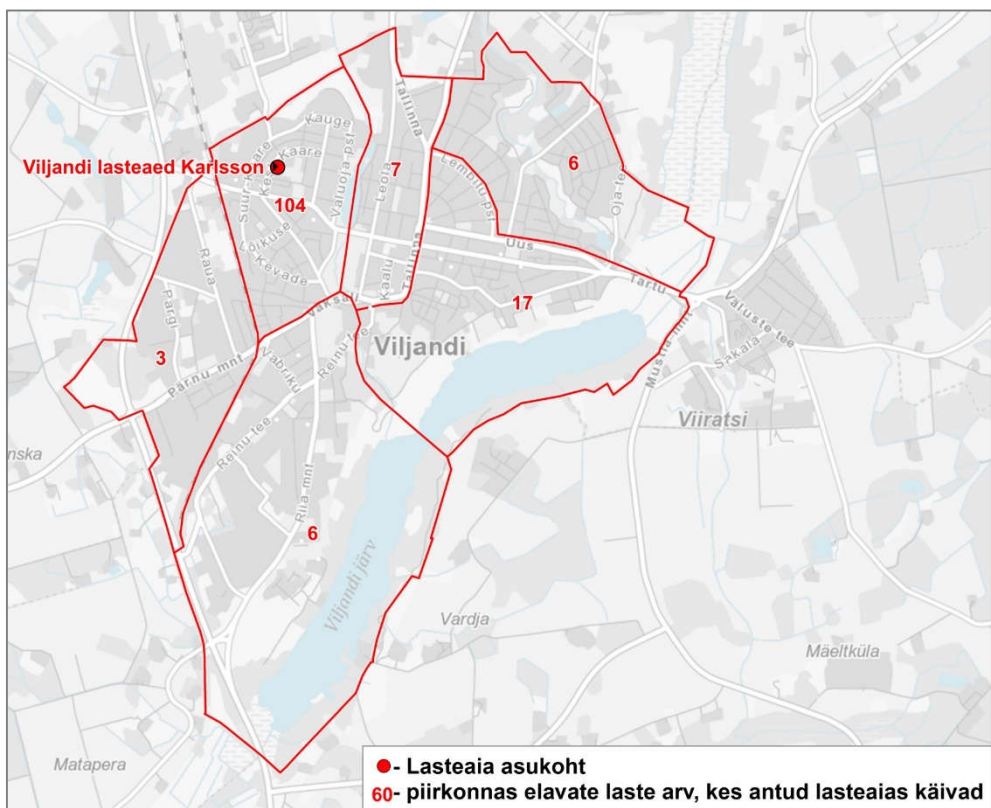

Lisa 1. Viljandi linna eelkooliealiste lasteasutuste õpilaste elukohad

Viljandi lasteaed Karlsson

Viljandi Krõllipesa lasteaed Krõlli õppehoone

Viljandi Kesklinna lasteaed Mesimummi õppehoone

Viljandi Kesklinna lasteaed Midrimaa õppehoone